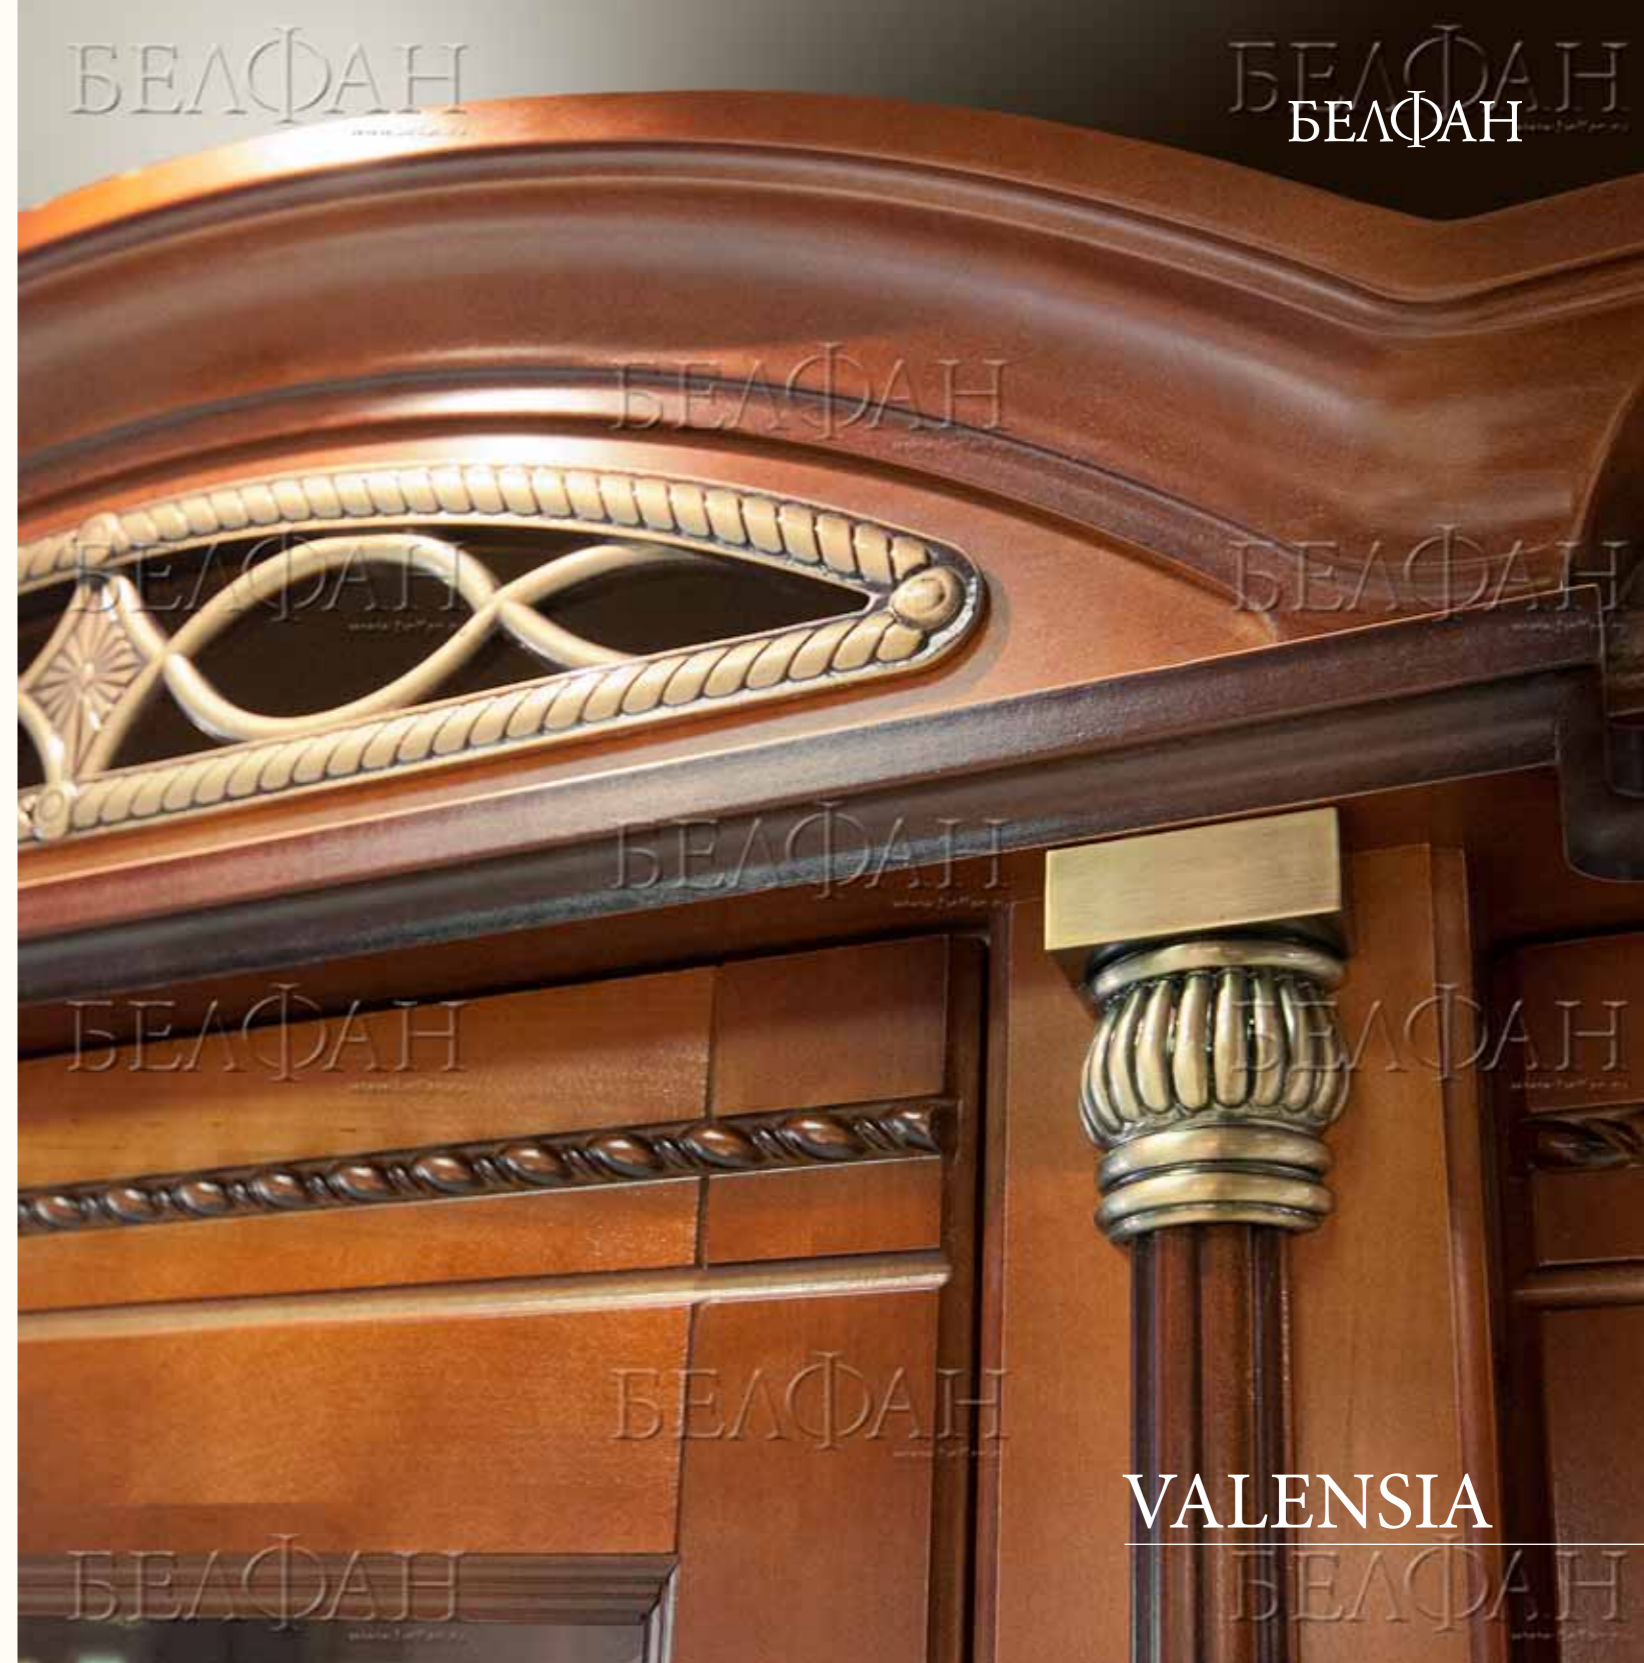

БЕЛФАН

VLADA

спальня

Мебель

для итальянской страсти...

VALENSIA

В коллекции Valensia представлена мебель для спальни и гостиной. Все изделия выполнены из массива и шпона берёзы. Также при изготовлении этой мебели используется шпон карельской берёзы, которая высоко ценится во всем мире, в красоте естественного рисунка ей нет равных. Шкафы украшены арочными коронами, стеклянные боковые стенки витрин по периметру обрамляет декоративный шнур спозолотой, декоративная ажурная резьба венчает ряд изделий, зеркальные задние стенки витрин отражают нанесенную вручную бронзовую или серебряную патину, а массивная рама на зеркале напоминает о невероятных произведениях искусства.